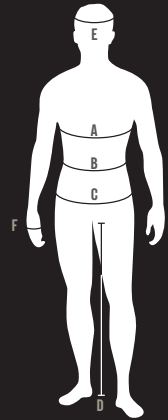

### C HÜFTUMFANG:

Stärkste Stelle um die Hüfte/Gesäß gemessen.

### D SCHRITTLÄNGE:

Beininnenseite vom Schritt bis zur Fußsohle gemessen.

### E HELM-GRÖSSEN:

Kopfumfang an der stärksten Stelle gemessen.

### F HANDSCHUHGRÖSSE:

Mit dem Held-Handschuh-Maßband Art. 9622 über die Knöchel gemessen.